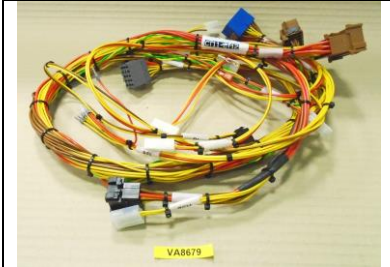

VA8679
CABLE LOOM

VA8679 *Ventura*
MELLOR ORION ELECTRIC/MANUAL
RELEASE