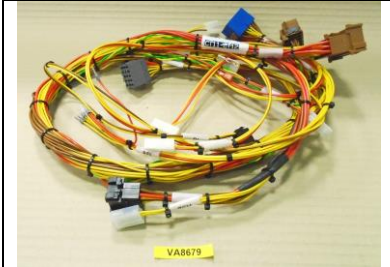

VA8679

CABLE LOOM

VA8616 *Ventura*
MELLOR ORION ELECTRIC/MANUAL
RELEASE

VA8679 *Ventura*
MELLOR ORION ELECTRIC/MANUAL
RELEASE