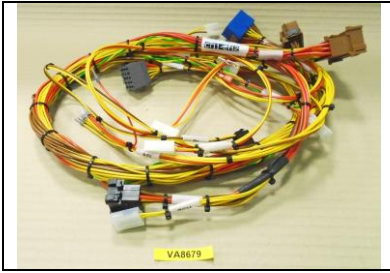

VA8679
CABLE LOOM

VA8679 *Ventura*
MELLOR ORION ELECTRIC/MANUAL
RELEASE